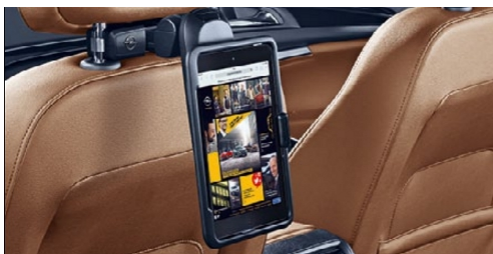

FlexConnect® iPad mini tartó

Alkatrészszám: 13447400
Katalógusszám: 17 46 022

Az iPad mini tartó teljesen állítható váza egyszer vé teszi a filmezést, olvasást és írást.

- Az iPad mini tartójával együtt könnyen leválasztható az adatterr l

Megjegyzés: FlexConnect® Adapter (13442005) szükséges hozzá