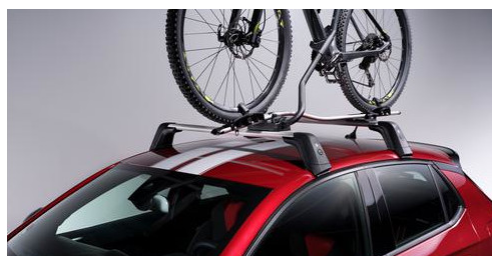

Thule "Expert 298"

Alkatrészszám: 1642748780
Katalógusszám: 00 00 000

- Függőleges kerékpártartó a gyors és egyszerű felszerelés érdekében - max. 20 kg kerékpárokhoz
- A kerékpár gyors és egyszerű felszerelése - a nyomatékhatároló vezérli a meghúzási erőt, amellyel a kerékpár váza rögzíthető
- Előre összeszerelt, nincs szükség szerszámokra
- 22-80 mm méretű kerekerekhez használható
- Legfeljebb 80x100 mm méretű ovális keretekhez használható