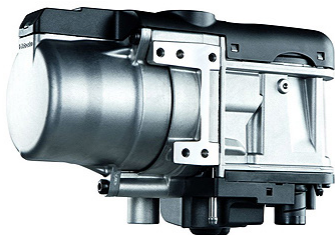

Motorvarmer - brændstoffdrevet

Reservedelsnummer: 13437784
Katalognummer: 17 34 215 | 5770 kr

Motor-/kabinevarmeren til benzindrevne biler sikrer et komfortabelt indeklima i vintermånederne, lige fra turens start.

- Slip for at skrabe ruder fri om morgenen, og få et klart udsyn fra turens start
- Miljøbesparende løsning, ingen grund til at lade motoren køre til at forvarme kabinen
- Programmerbare funktioner og/eller fjernbetjening, afhængig af modellen
- Kan også reducere udvikling af varme i kabinen i sommermånederne
- Skal installeres sammen med et separat installationskit af en autoriseret Opel mekaniker. Spørg din Opel forhandler om din