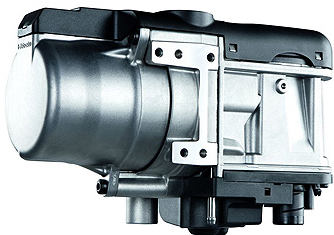

- Passer til dækstørrelse 225/40 R 18 92W
- Dimensioner: 7.5 J x 18 indpresningsdybde 44
- Bolte: 5 x 105

Bemærk: Centerkapsler og låsebolte skal bestilles separat.

Centerkapsel, rund, børstet aluminium

Fjernbetjening Telestart T 91 til Webasto Thermo Top C/E og Air Top 3500 ST.

Motor-/kabinevarmer- dieseldreven

Reservedelsnummer: 13476204
Katalognummer: 00 00 000 | 5174 kr

Motor-/Motor-/kabinevarmeren til dieseldrevne biler sikrer et komfortabelt indeklima i vintermånederne, lige fra turens start.