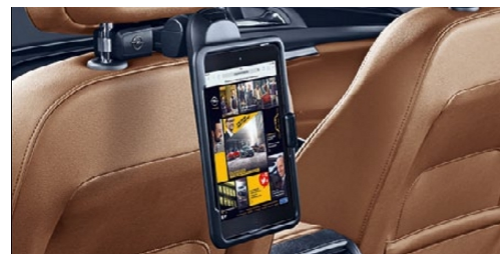

FlexConnect iPad mini holder

Reservedelsnummer: 13447400
Katalognummer: 17 46 022 | 1001 kr

Opel Flex Connect er en multi-løsning - alt du skal gøre er at tilslutte den ønskede tilbehørsdel til adapteren og kan derefter nyde turen.

- iPad mini holderen sikrer justerbar placering af en iPad mini, så du kan se film, læse og taste. Du klikker blot holderen af adapteren, når du skal have iPad'en med dig ud af bilen. Passer til Apple iPad mini.

Bemærk: Kræver FlexConnect adapter (reservedelsnummer 13442005).