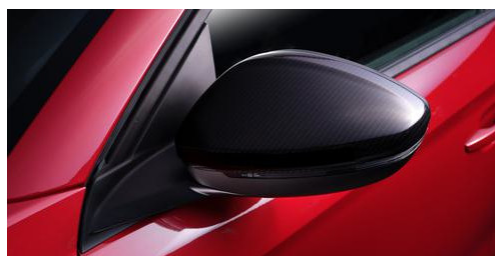

Coques de rétroviseurs extérieurs - design « Carbon »

Référence article: 98361534X | € 86.95
Référence catalogue: 00 00 000

Pour tous les conducteurs qui souhaitent individualiser seulement leurs rétroviseurs extérieurs.

- Le pack contient des coques pour le rétroviseur gauche et le droit
- Un détail de style petit, mais bien visible
- Disponibles en design « Carbon »
- Simples à appliquer et ne laissent pas de traces une fois retirées