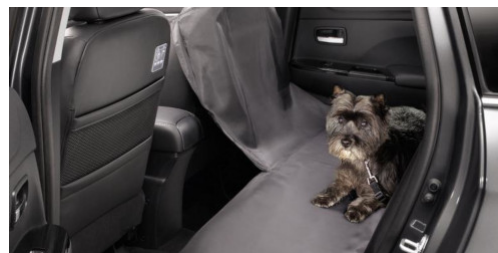

Housse de siège arrière

Référence article: 1607075880
Référence catalogue: 00 00 000 | € 41.64

Protection de siège pour les sièges passagers arrière.

- Idéale pour transporter des animaux ou des objets sales sur les sièges arrière
- Fixation facile par bandes Velcro aux appuis-tête des sièges arrière
- Etui de rangement inclus