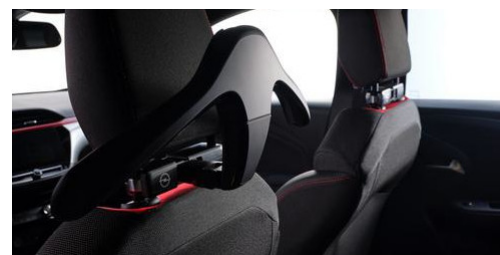

Remarque : n'est pas adapté aux modèles OPC et aux véhicules équipés de sièges sportifs avec appuis-tête intégrés.

FlexConnect - Cintre

Référence article: 9834351580
Référence catalogue: 00 00 000

Le système modulaire est utilisable de façon universelle. Différents accessoires sont fixés sur le support indépendant qui se monte sur les appuis-tête des sièges avant.
• Le cintre évite de froisser votre veste et peut être enlevé en même temps que la veste pour être utilisé ailleurs