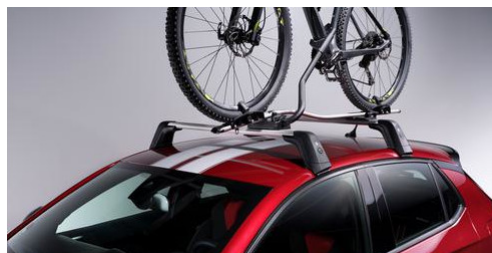

Porte-vélo Thule « Expert 298 »

Référence article: 1642748780
Référence catalogue: 00 00 000 | € 137.71

Porte-vélos offrant le montage le plus rapide et le plus pratique de vélos sur le toit du véhicule.

- Dimensions: 145 x 32 x 9 cm
- Capacité de chargement: 20 kg
- Espace pour un vélo ou un vélo électrique
- Compatible avec les tailles de châssis jusqu'à 100 mm
- Utilisable avec tous les supports de toit
- Fixe-cadres auto-ajustables
- Fixation rapide et facile
- Verrouillable
- Adaptateurs à rainure en C inclus pour le montage sur supports de toit en aluminium