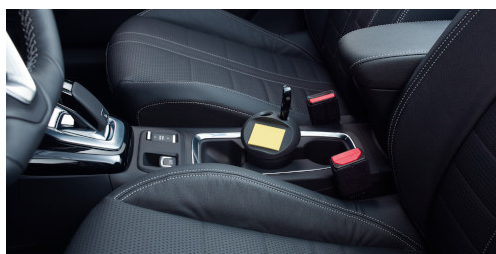

Insert pour porte-gobelet - bloc-notes

Référence article: 1662442280
Référence catalogue: 00 00 000 | € 19.76

Solution pratique pour organiser les blocs-notes et autres petits objets en conduite.

- Insert à intégrer dans le porte-gobelet
- Couleur : Jet Black