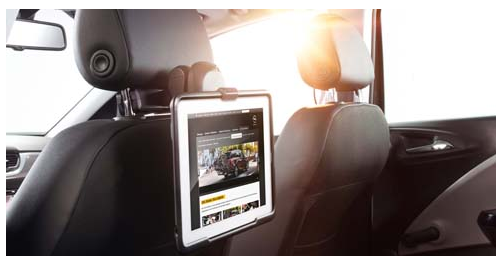

FlexConnect - Support iPad « 2/3/4 »

Référence article: 9834351780
Référence catalogue: 00 00 000 | € 131.24

Le système modulaire est utilisable de façon universelle. Différents accessoires sont fixés sur le support indépendant qui se monte sur les appuis-tête des sièges avant.
• Avec le support spécial pour l'iPad 2, 3 ou 4, un très bon divertissement est garanti à l'arrière

Remarque : pour le montage, l'adaptateur FlexConnect est nécessaire. N'est pas adapté aux modèles OPC et aux véhicules équipés de sièges sportifs avec appuis-tête intégrés.