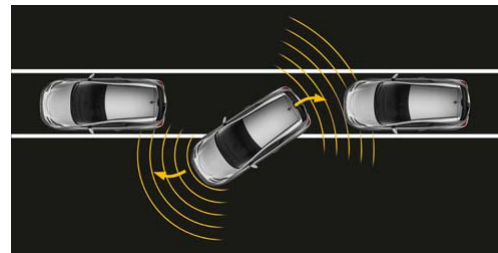

Aide au stationnement avant

Référence article: 1610279180
Référence catalogue: 00 00 000 | € 309.53

Il n'a jamais été plus facile de garer votre Opel ! Manœuvre dans les places de parking les plus étroites sans va-et-vient incessant.

- Quatre capteurs à ultrasons situés dans le pare-chocs avant
- Détection des obstacles à l'avant du véhicule
- S'active automatiquement lorsque la marche arrière est enclenchée
- Activation manuel par bouton sur le tableau de bord en option, pour déplacement vers l'arrière
- Indication par un signal sonore
- Kit complet uniquement pour l'avant

Philips ColorVision ampoules halogènes H7

Référence article: 1662446780
Référence catalogue: 00 00 000 | € 56.12

Les ampoules Philips «WhiteVision» créent un effet xénon blanc intense et permettent ainsi au conducteur de bénéficier d'une parfaite visibilité dans l'obscurité. Grâce à leur faisceau plus lumineux dont la blancheur est supérieure de 40% à celle des ampoules conventionnelles, elles conjuguent élégance et sécurité.

- Homologuées pour la route, lumière 100% blanche très intense
- Projettent 60% de lumière de plus que les ampoules conventionnelles
- Longévité inégalée dans cette catégorie (450 heures)
- Faisceau dont la blancheur est supérieure de 40% à celle des ampoules conventionnelles (4300 kelvins)

Philips ColorVision ampoules halogènes H7

Référence article: 1662446880
Référence catalogue: 00 00 000 | € 56.12

Les ampoules Philips «WhiteVision» créent un effet xénon blanc intense et permettent ainsi au conducteur de bénéficier d'une parfaite visibilité dans l'obscurité. Grâce à leur faisceau plus lumineux dont la blancheur est supérieure de 40% à celle des ampoules conventionnelles, elles conjuguent élégance et sécurité.

- Homologuées pour la route, lumière 100% blanche très intense
- Projettent 60% de lumière de plus que les ampoules conventionnelles
- Longévité inégalée dans cette catégorie (450 heures)
- Faisceau dont la blancheur est supérieure de 40% à celle des ampoules conventionnelles (4300 kelvins)