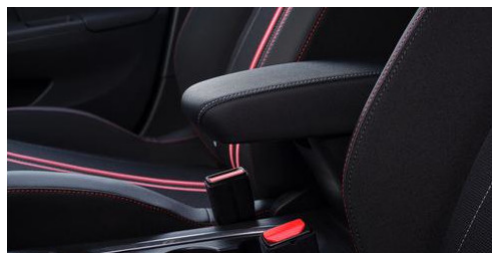

Accoudoir central - noir

Référence article: 9839099980
Référence catalogue: 00 00 000 | € 124.57

Augmentez le confort de votre Corsa avec cet accoudoir central rabattable.

- Partie supérieure rembourrée
- Revêtement en similicuir
- Montage facile
- Remplace le porte-gobelet arrière
- Comprend un compartiment de rangement pour petits objets
- Peut être relevé en cas de non-utilisation