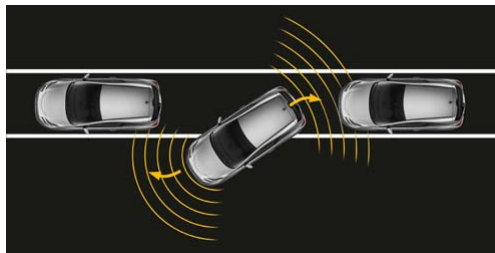

Aide au stationnement arrière

Référence article: 1623344680
Référence catalogue: 00 00 000 | € 308.30

Il n'a jamais été plus facile de garer votre Opel ! Manœuvre dans les places de parking les plus étroites sans va-et-vient incessant.

- Quatre capteurs à ultrasons situés dans le pare-chocs arrière
- Détection des obstacles à l'arrière du véhicule
- S'active automatiquement lorsque la marche arrière est enclenchée
- Indication par un signal sonore
- Kit complet uniquement pour l'arrière

Remarque : peut être auxilié par le kit d'aide au stationnement