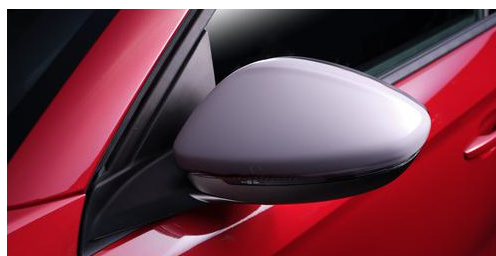

Coques de rétroviseurs extérieurs - Blanches

Référence article: 98361535W | € 110.67
Référence catalogue: 00 00 000

Pour tous les conducteurs qui souhaitent individualiser seulement leurs rétroviseurs extérieurs.

- Le pack contient des coques pour le rétroviseur gauche et le droit
- Un détail de style petit, mais bien visible
- Disponibles en Schneeweiss
- Simples à appliquer et ne laissent pas de traces une fois retirées