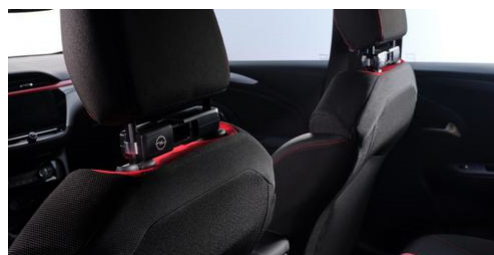

FlexConnect - Adaptateur

Référence article: 9834351380
Référence catalogue: 00 00 000 | € 25.17

Le système modulaire est utilisable de façon universelle. Différents accessoires sont fixés sur le support indépendant qui se monte sur les appuis-tête des sièges avant.
• L'adaptateur pour les appuis-tête assure une fixation sûre des accessoires FlexConnect

Remarque : n'est pas adapté aux modèles OPC et aux véhicules équipés de sièges sportifs avec appuis-tête intégrés.